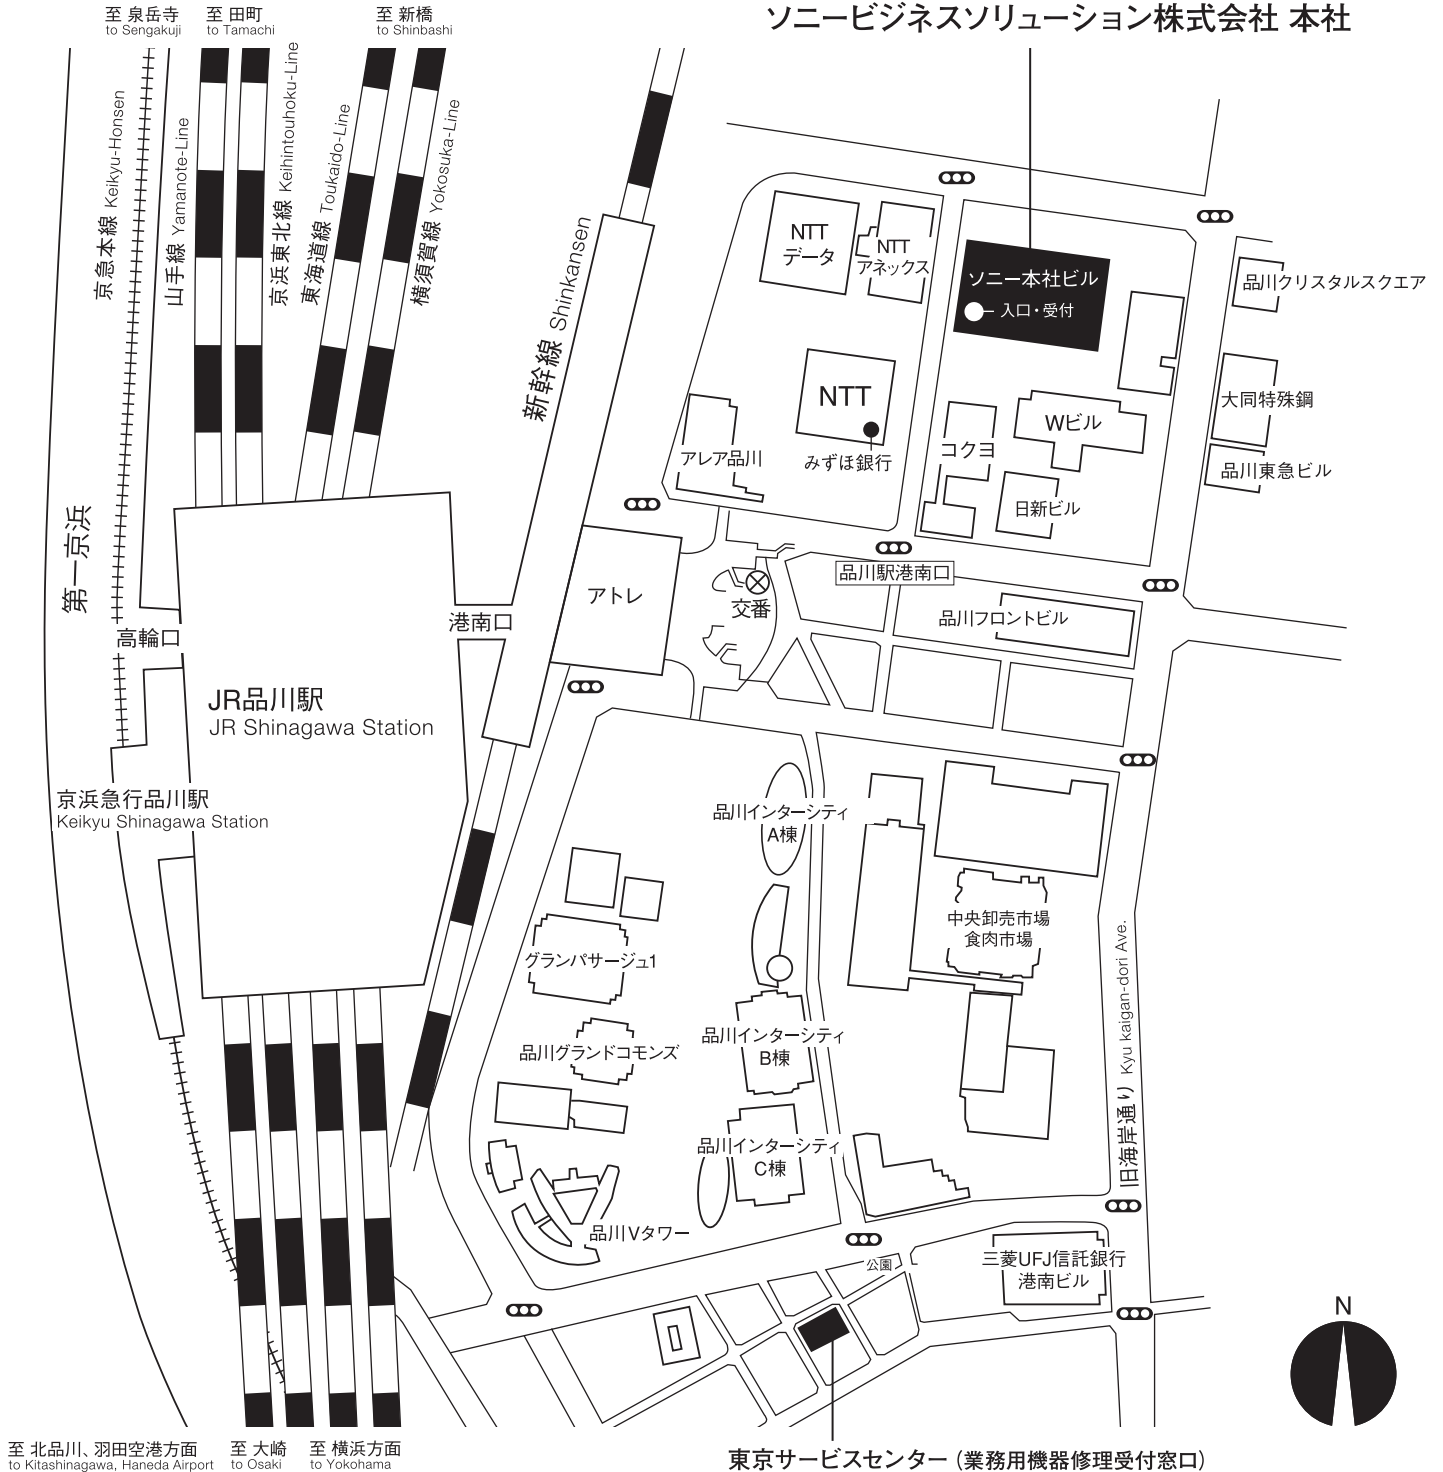

Sony Business Solutions Corporation

ソニービジネスソリューション株式会社

本社

〒108-0075 東京都港区港南1-7-1

Tel (03)6748-3001 (代表)

●交通のご案内

JR品川駅港南口より徒歩5分

ソニービジネスソリューション株式会社 本社